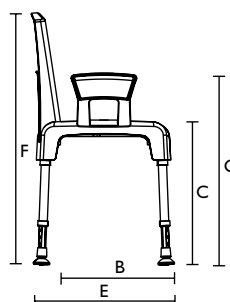

Pico mit Rückenlehne